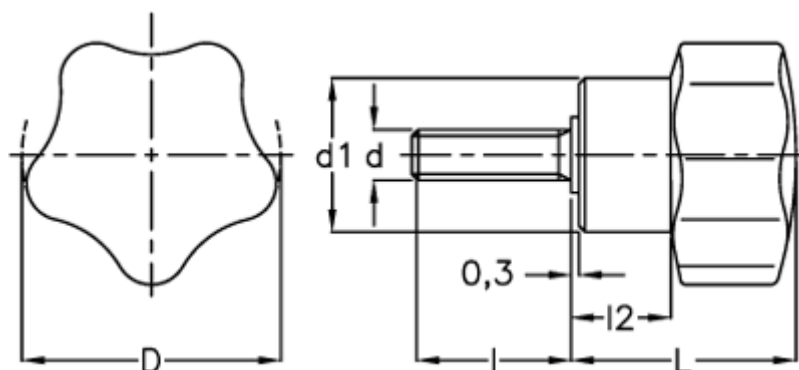

Varenummer: 2302066572
Beskrivelse: E+G Stjernegreb
VC.192/60 p-M12x30

Mål

$D = 60$
 $d_1 = 27$
 $d_6g = M12$
 $l = 30$
 $L = 37$
 $l_2 = 17$